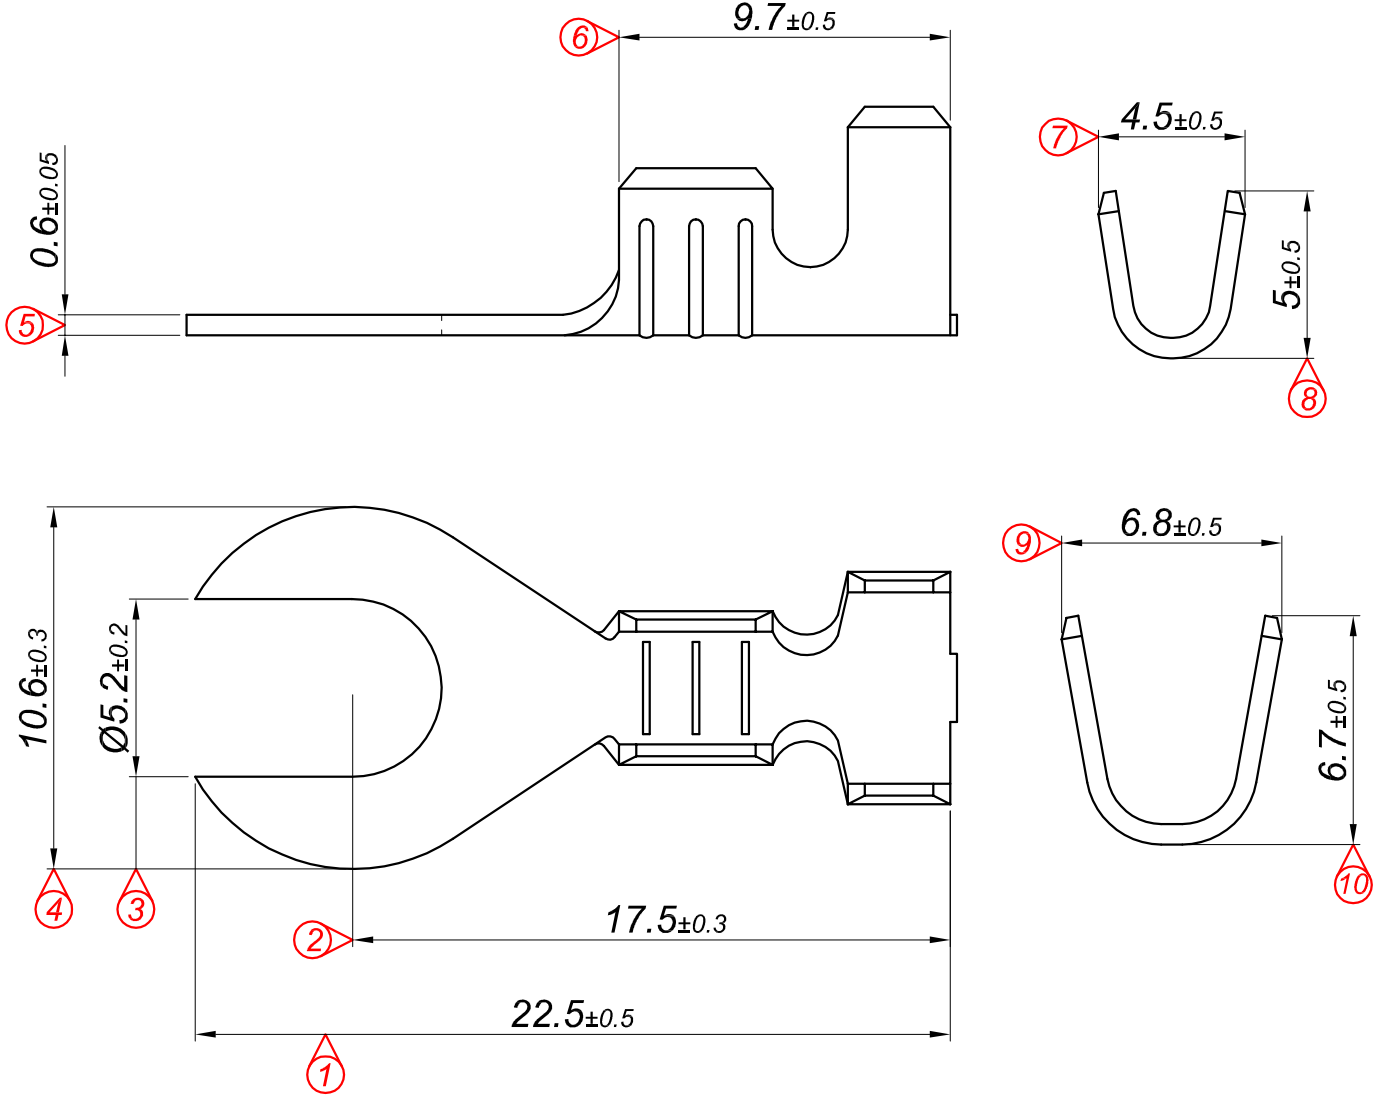

PARÇA KODU PART CODE	PARÇA ADI PART NAME	s ÖLÇÜSÜ (KALINLIK) s MEASURE (THICKNESS)	Malzeme Material	Kaplama / Coating		
				SN	AG	Ni
TÇ 2517 DP	4 NO KABLO UÇ Ø5.2 ÇATAL =DP=	-----	(CuZn30) Pirinç / Brass	-	-	-
TÇ 2517 DPK	4 NO KABLO UÇ Ø5.2 ÇATAL =DPK=	-----	(CuZn30) Pirinç / Brass	+	-	-

Kablo Kesiti

Wire Section : 2.50 - 4 mm²

Resmin Üzerinden Ölçü Almayınız

Don't use the drawing for measuring purpose

Tarih / Date	19.08.2013	İmza /Signature	Ölçek / Scale		
Çizen / Desing	M.Yağcı		5 / 1		
Onay / Approval	S.Gölcük		No	Değişiklik / Revision	Tarih/Date
	Parça Adı: Part Name	4 NO KABLO UCU Ø5.2 ÇATAL	Parça Kodu: Part Code	TÇ 2517	